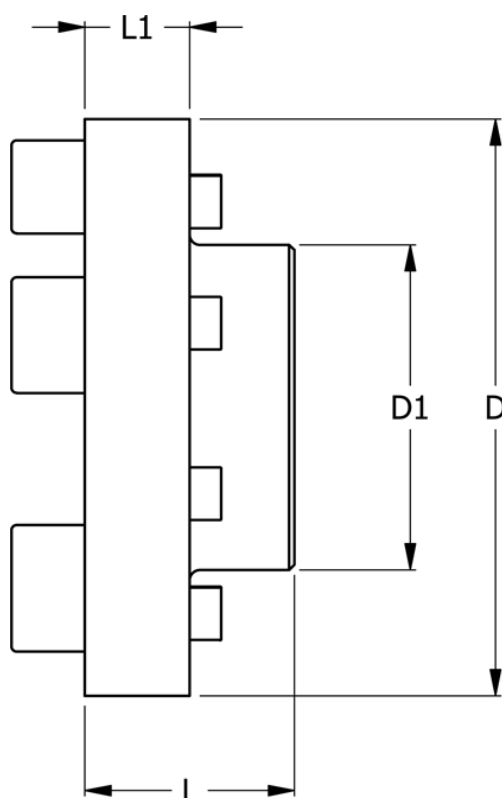

Varenummer: 330611023  
Beskrivelse: Koblingsdel N-Eupex str. 110  
Part 2 & 3 uboret

## Mål

D	= 110
D1	= 62
L	= 40
L1	= 20
Max boring	= 38
Moment (Nm)	= 160